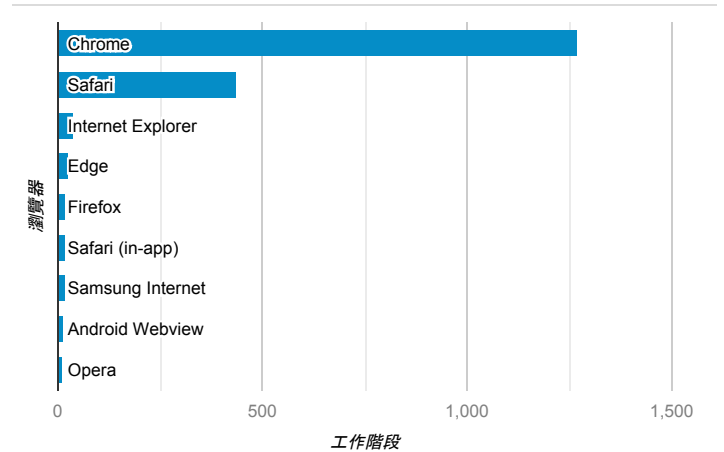

造訪 (依瀏覽器分組)