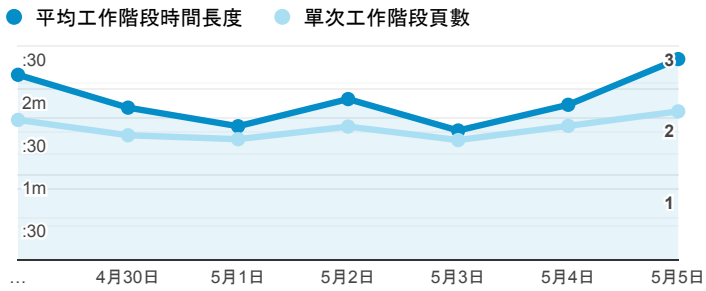

報表01_訪客

2019年4月29日 - 2019年5月5日

所有使用者
100.00% 個工作階段

平均造訪停留時間和單次造訪頁數

跳出率和平均造訪停留時間

造訪和不重複訪客

造訪和新造訪

造訪 (依裝置類別分組)

desktop mobile tablet

造訪地圖

造訪 (依瀏覽器分組)

造訪和新造訪率 (依行動裝置資訊分組)

造訪 (依語言分組)

語言 工作階段

zh-tw	1,677
en-us	91
zh-cn	35
ja-jp	13
en-gb	11
zh-hk	4
en-au	3
en-my	3
es-es	3
ko-kr	3