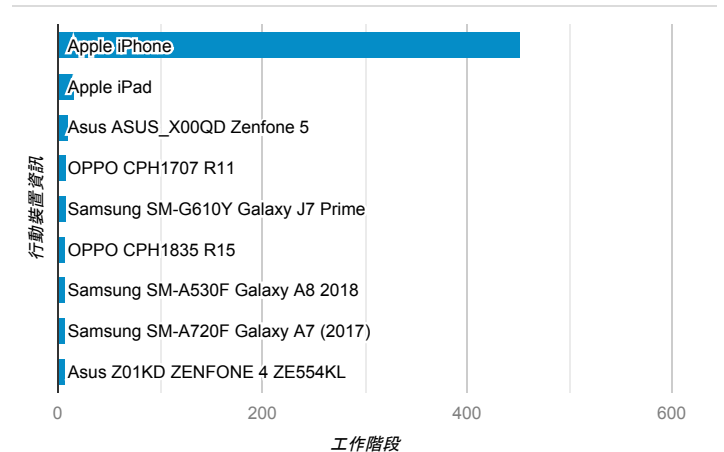

desktop mobile tablet

造訪地圖

造訪 (依瀏覽器分組)

造訪和新造訪率 (依行動裝置資訊分組)

造訪 (依語言分組)

語言 工作階段

zh-tw	1,677
en-us	91
zh-cn	35
ja-jp	13
en-gb	11
zh-hk	4
en-au	3
en-my	3
es-es	3
ko-kr	3