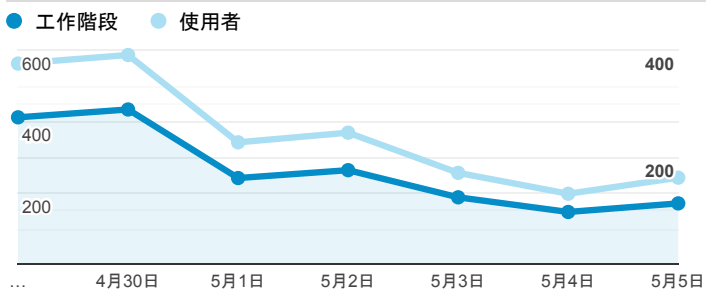

報表01_訪客

2019年4月29日 - 2019年5月5日

所有使用者
100.00% 個工作階段

平均造訪停留時間和單次造訪頁數

跳出率和平均造訪停留時間

造訪和不重複訪客

造訪和新造訪

造訪 (依裝置類別分組)

desktop mobile tablet

造訪地圖

造訪 (依瀏覽器分組)

造訪和新造訪率 (依行動裝置資訊分組)

造訪 (依語言分組)

語言 工作階段

zh-tw	1,677
en-us	91
zh-cn	35
ja-jp	13
en-gb	11
zh-hk	4
en-au	3
en-my	3
es-es	3
ko-kr	3