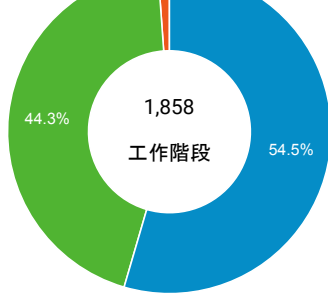

desktop mobile tablet

造訪地圖

造訪 (依瀏覽器分組)

造訪和新造訪率 (依行動裝置資訊分組)

造訪 (依語言分組)

語言 工作階段

zh-tw	1,677
en-us	91
zh-cn	35
ja-jp	13
en-gb	11
zh-hk	4
en-au	3
en-my	3
es-es	3
ko-kr	3