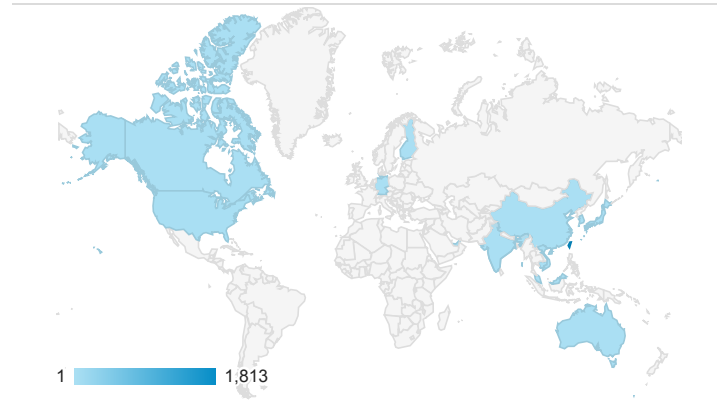

desktop mobile tablet

造訪地圖

造訪 (依瀏覽器分組)

造訪和新造訪率 (依行動裝置資訊分組)

造訪 (依語言分組)

語言 工作階段

zh-tw	1,677
en-us	91
zh-cn	35
ja-jp	13
en-gb	11
zh-hk	4
en-au	3
en-my	3
es-es	3
ko-kr	3