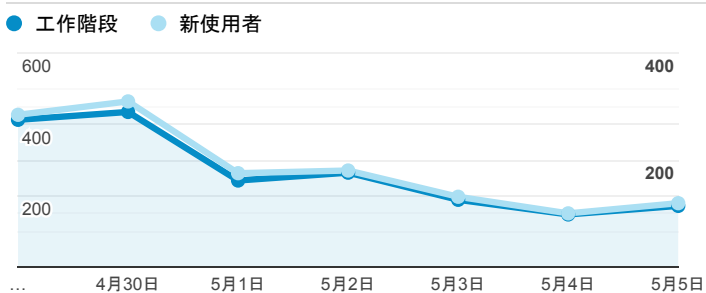

報表01_訪客

2019年4月29日 - 2019年5月5日

所有使用者
100.00% 個工作階段

平均造訪停留時間和單次造訪頁數

跳出率和平均造訪停留時間

造訪和不重複訪客

造訪和新造訪

造訪 (依裝置類別分組)

desktop mobile tablet

造訪地圖

造訪 (依瀏覽器分組)

造訪和新造訪率 (依行動裝置資訊分組)

造訪 (依語言分組)

語言 工作階段

zh-tw	1,677
en-us	91
zh-cn	35
ja-jp	13
en-gb	11
zh-hk	4
en-au	3
en-my	3
es-es	3
ko-kr	3