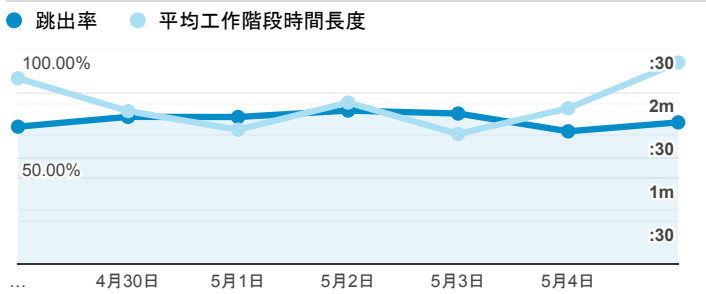

報表01_訪客

2019年4月29日 - 2019年5月5日

所有使用者
100.00% 個工作階段

平均造訪停留時間和單次造訪頁數

跳出率和平均造訪停留時間

造訪和不重複訪客

造訪和新造訪

造訪 (依裝置類別分組)